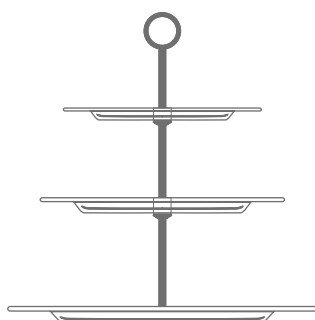

Vaso
Vase
H35 Ø12

Vaso
Vase
H30 Ø12

Piatto con archetto
Round tray with handle
Ø32

Sottopiatto
Charger Plate
H2 Ø35

Etagere tre piani
Etagere three levels

Etagere due piani
Etagere two levels

Vassoio quadrato
Squared tray
33 x 33

EGIZIA

1949

VASO CILINRICO CYLINDRICAL VASE

COD. E7237341

DIM. H 30 -

COD. E7237

DIM. H 35 -

TIMELESS COLLECTION
ARABESQUE SILVER

COD. E7220003 - DIM. H 34 - Ø 35

TIMELESS COLLECTION
ARABESQUE SILVER

HANDMADE ITALIAN ART

EGIZIA

1949

PIATTO CON ARCHETTO
ROUND TRAY WITH HANDLE

COD. E7258516

DIM. H 2/16 - Ø 32

EGIZIA

1949

SOTTOPIATTO
CHARGER PLATE

COD. E7258510

DIM. H 2 - Ø 35

TIMELESS COLLECTION
ARABESQUE SILVER

HANDMADE ITALIAN ART